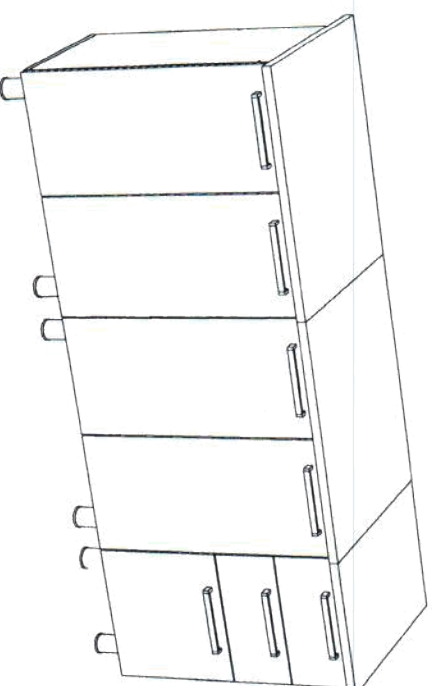

Произведено Россия ООО БТС.

г.Ленза ул. Пушкина, 9-7

е-mail: info@BTSmebel.ru

www.btsmebel.ru

т/ф (8412) 20-40-20