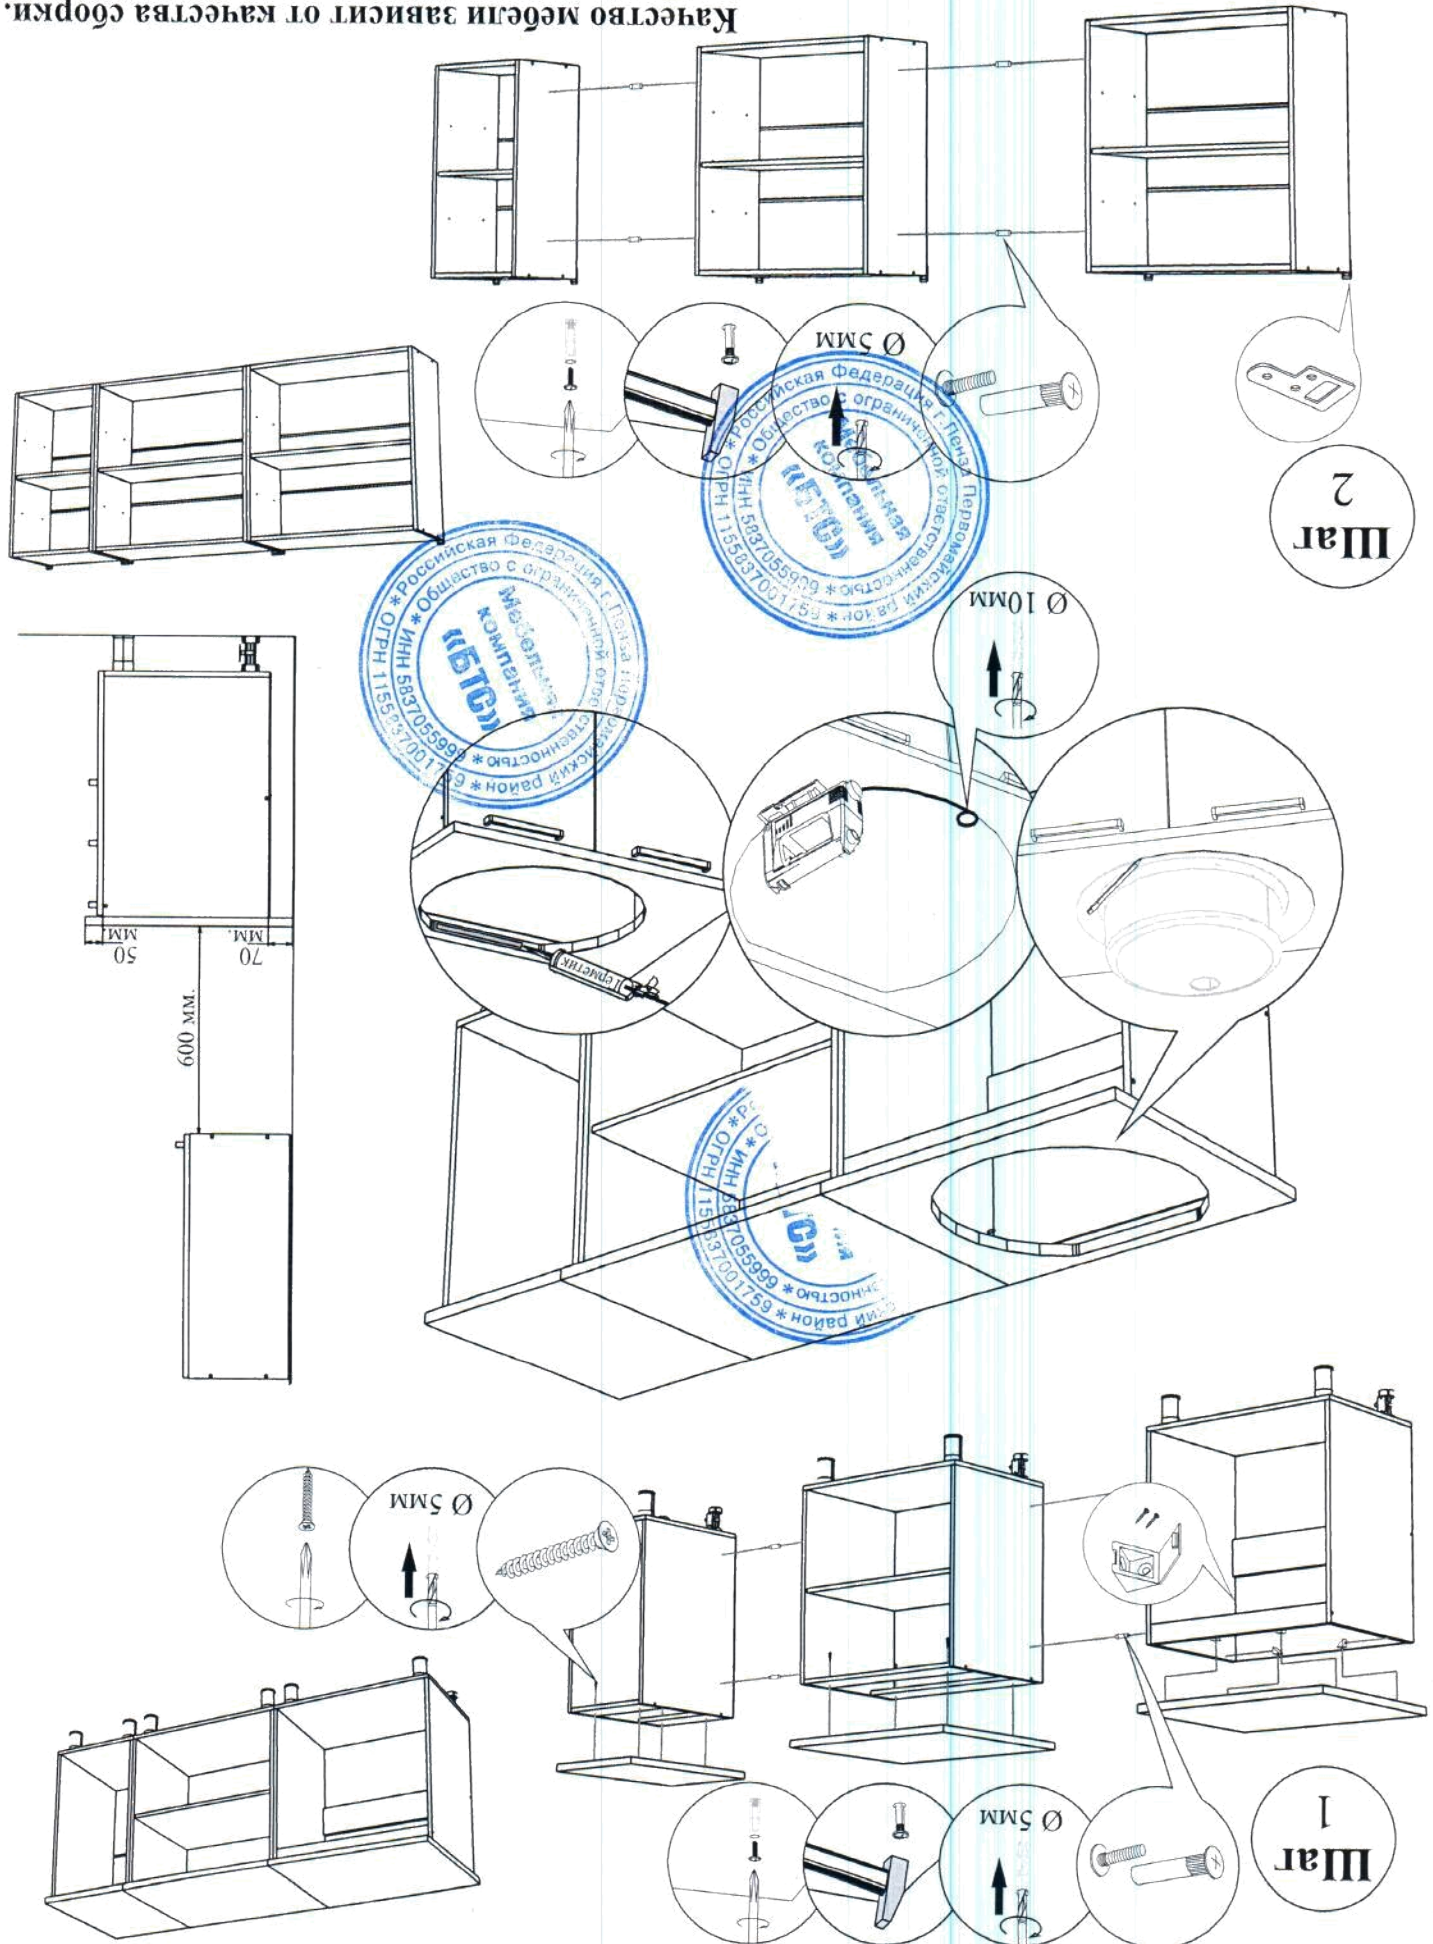

Качество мебели зависит от качества сборки.
Рекомендуем доверять сборку специалистам.

Шаг 2

Шаг 1

Схема сборки «Кухня 1,8»