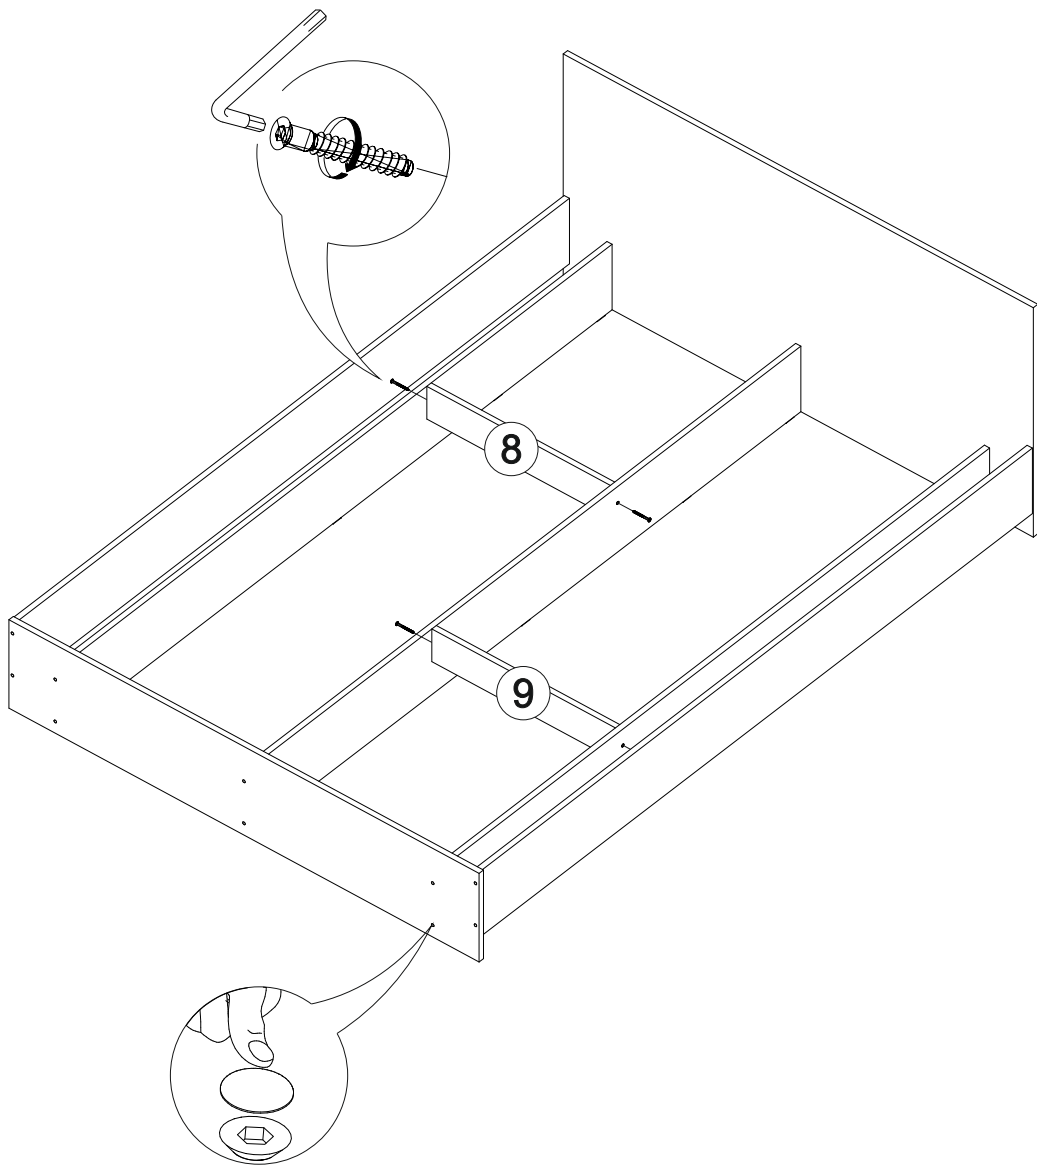

# Кровать Ронда КР-160

|      |     |      |
|------|-----|------|
|      |     |      |
| 1635 | 700 | 2032 |

| № дет. | Деталь/Detail        | Размер/Size | Кол-во/Quantity | № упак./№ pack |
|--------|----------------------|-------------|-----------------|----------------|
| 1-2    | Царга/Side panel     | 2000x200    | 2               | 1/2            |
| 3-4    | Усиление/Plank       | 2000x200    | 2               | 1/2            |
| 5      | Усиление/Plank       | 2000x200    | 1               | 1/2            |
| 6      | Щиток головной/Panel | 700x1635    | 1               | 2/2            |
| 7      | Щиток ножной/Panel   | 270x1635    | 1               | 2/2            |
| 8-9    | Усиление/Plank       | 660x100     | 2               | 2/2            |