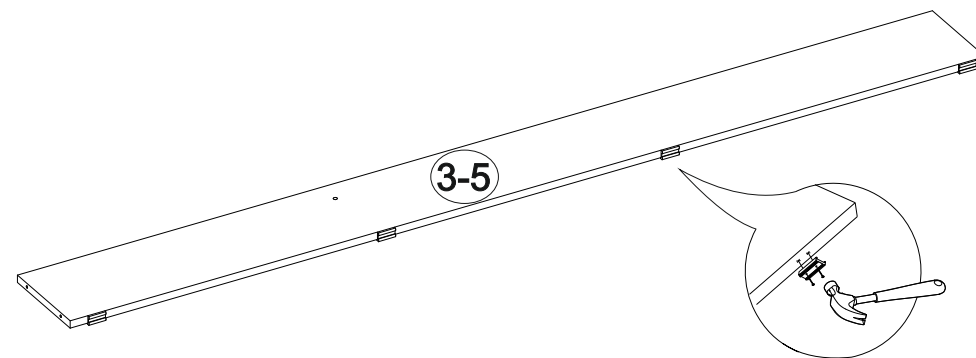

№ дет.	Деталь/Detail	Размер/Size	Кол-во/Quantity	№ упак./№ pack
1-2	Царга/Side panel	2000x200	2	1/2
3-4	Усиление/Plank	2000x200	2	1/2
5	Усиление/Plank	2000x200	1	1/2
6	Щиток головной/Panel	700x1635	1	2/2
7	Щиток ножной/Panel	270x1635	1	2/2
8-9	Усиление/Plank	660x100	2	2/2

1