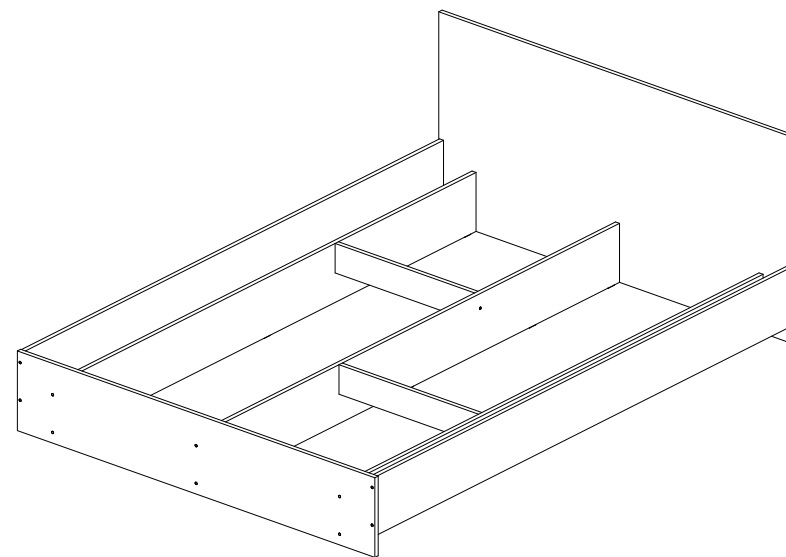

# Кровать Ронда КР-160

|      |     |      |
|------|-----|------|
|      |     |      |
| 1635 | 700 | 2032 |

| № дет. | Деталь/Detail        | Размер/Size | Кол-во/Quantity | № упак./№ pack |
|--------|----------------------|-------------|-----------------|----------------|
| 1-2    | Царга/Side panel     | 2000x200    | 2               | 1/2            |
| 3-4    | Усиление/Plank       | 2000x200    | 2               | 1/2            |
| 5      | Усиление/Plank       | 2000x200    | 1               | 1/2            |
| 6      | Щиток головной/Panel | 700x1635    | 1               | 2/2            |
| 7      | Щиток ножной/Panel   | 270x1635    | 1               | 2/2            |
| 8-9    | Усиление/Plank       | 660x100     | 2               | 2/2            |