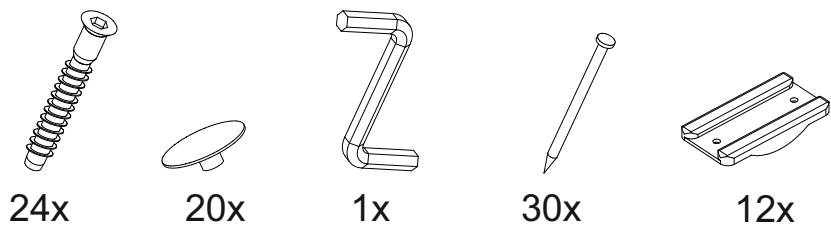

# Кровать Ронда КР-160

|      |     |      |
|------|-----|------|
|      |     |      |
| 1635 | 700 | 2032 |

| № дет. | Деталь/Detail        | Размер/Size | Кол-во/Quantity | № упак./№ pack |
|--------|----------------------|-------------|-----------------|----------------|
| 1-2    | Царга/Side panel     | 2000x200    | 2               | 1/2            |
| 3-4    | Усиление/Plank       | 2000x200    | 2               | 1/2            |
| 5      | Усиление/Plank       | 2000x200    | 1               | 1/2            |
| 6      | Щиток головной/Panel | 700x1635    | 1               | 2/2            |
| 7      | Щиток ножной/Panel   | 270x1635    | 1               | 2/2            |
| 8-9    | Усиление/Plank       | 660x100     | 2               | 2/2            |