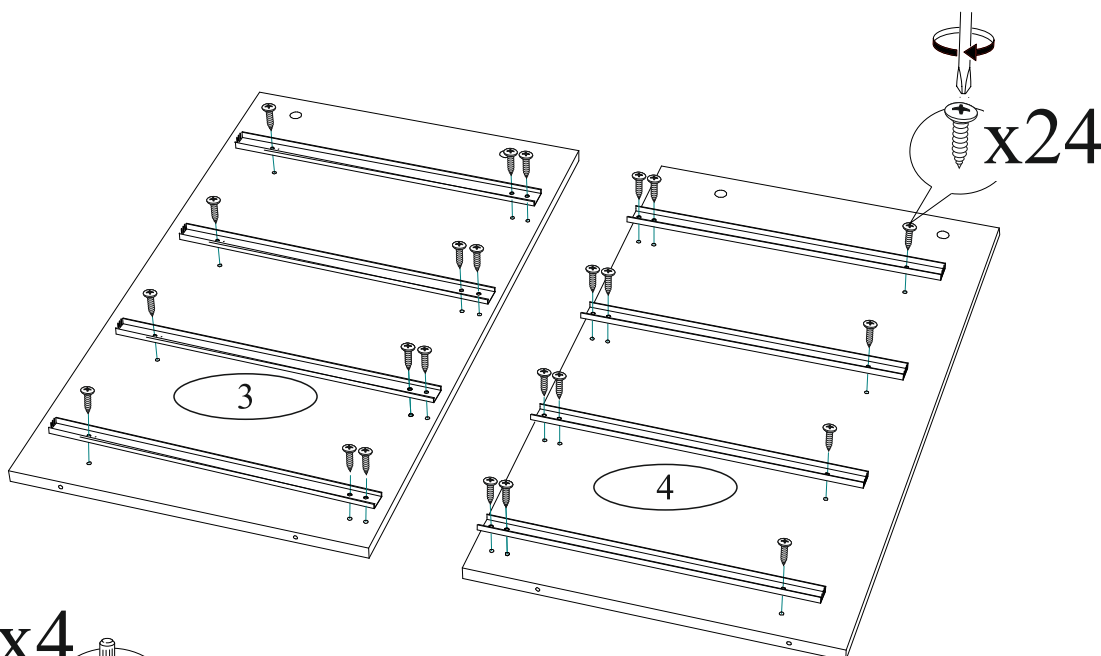

Комплектовочная ведомость					
Поз.	Наименование	Длина	Ширина	Кол-во	Упаковка
1	Крышка верх	802	470	1	1
2	Крышка низ	802	470	1	1
3	Боковина левая	820	448	1	1
4	Боковина правая	820	448	1	1
5	Фасад	200	796	4	1
6	Вязка ящика	710	150	4	1
8	Боковина ящика	400	150	8	1
7	Усиление	768	100	1	1
9	ЛДВП	796	423	2	1
10	ЛДВП	740	404	4	1

Гвозди 2x20 100 шт.	Евровинт 6x50 14 шт.	Еврокляч 1 шт.	Направляющая роликовая 400 мм. 4 компл.
Заглушка для евровинта 14 шт.	Заглушка для эксцентрика 12 шт.	Опора прямоугольная 20 мм. 4 шт.	Ручка BTS №22 128 мм 4 шт.
Краб (для гвоздя) 10 шт.	Шкант 8x30 20 шт.	Шуруп 4x16 48 шт.	Эксцентриковая стяжка 12 комп.

Необходимый инструмент для сборки.
Рекомендуем сборку производить вдвоем.

1

2

Уважаемый покупатель!

Убедительная просьба сохранять упаковку до полной сборки изделия!

В случае обнаружения брака/дефекта обязательно сфотографировать выявленный дефект и этикетку на упаковке. На фотографии должно быть четко видно: наименование изделия, дату изготовления и номер бригады. Претензии по качеству без фотографии этикетки не принимаются.

EAC

Милан ЦС-04
СЕКЦИЯ ЦЕНТРАЛЬНАЯ
венге/белый глянец

Дата изготовления
01.01.2021

Цвет:

2504BQF10JE16AU 36803-01 00264243 11 0002

3/4

Крышки

Срок службы 5 лет. Гарантия 24 мес.

Бригада 1