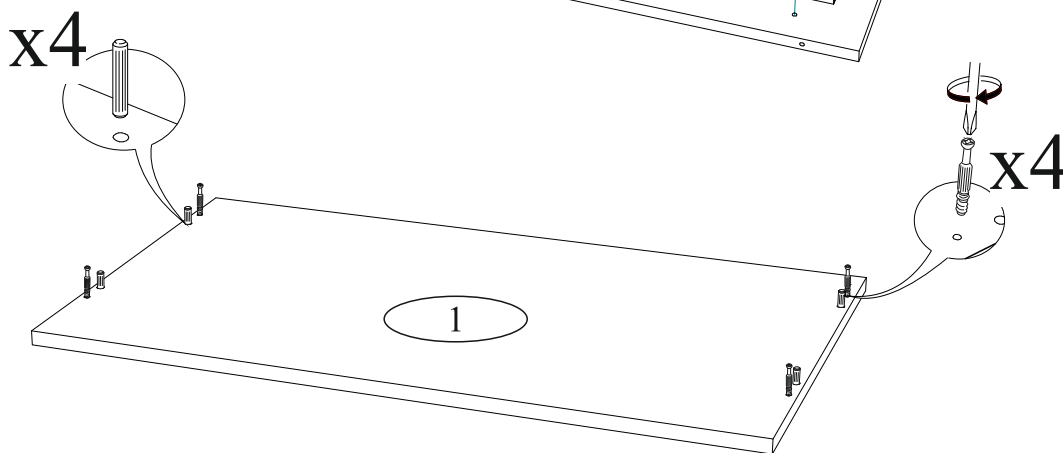

Комплектовочная ведомость					
Поз.	Наименование	Длина	Ширина	Кол-во	Упаковка
1	Крышка верх	802	470	1	1
2	Крышка низ	802	470	1	1
3	Боковина левая	820	448	1	1
4	Боковина правая	820	448	1	1
5	Фасад	200	796	4	1
6	Вязка ящика	710	150	4	1
8	Боковина ящика	400	150	8	1
7	Усиление	768	100	1	1
9	ЛДВП	796	423	2	1
10	ЛДВП	740	404	4	1

Гвозди 2x20 100 шт.	Евровинт 6x50 14 шт.	Еврокляч 1 шт.	Направляющая роликовая 400 мм. 4 компл.
Заглушка для евровинта 14 шт.	Заглушка для эксцентрика 12 шт.	Опора прямоугольная 20 мм. 4 шт.	Ручка BTS №22 128 мм 4 шт.
Краб (для гвоздя) 10 шт.	Шкант 8x30 20 шт.	Шуруп 4x16 48 шт.	Эксцентриковая стяжка 12 комп.

Необходимый инструмент для сборки.
Рекомендуем сборку производить вдвоем.

1

2

Уважаемый покупатель!

Убедительная просьба сохранять упаковку до полной сборки изделия!

В случае обнаружения брака/дефекта обязательно сфотографировать выявленный дефект и этикетку на упаковке. На фотографии должно быть четко видно: наименование изделия, дату изготовления и номер бригады. Претензии по качеству без фотографии этикетки не принимаются.

EAC

Милан ЦС-04
СЕКЦИЯ ЦЕНТРАЛЬНАЯ
венге/белый глянец

Дата изготовления
01.01.2021

Цвет:

2504BQF10JE16AU 36803-01 00264243 11 0002

3/4

Крышки

Срок службы 5 лет. Гарантия 24 мес.

Бригада 1