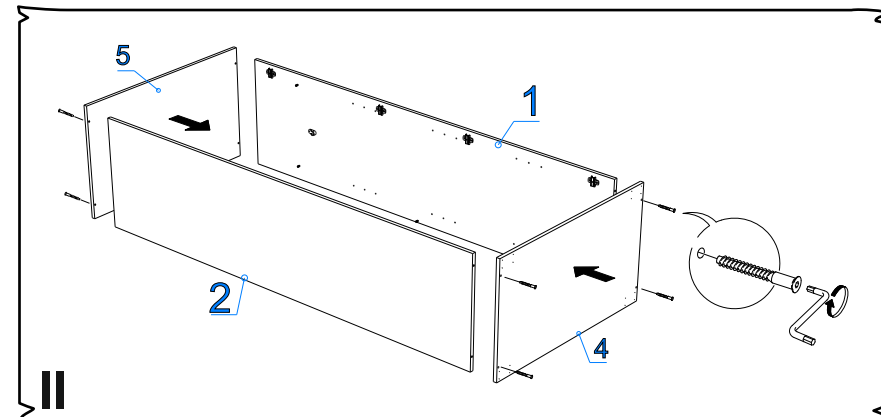

ЛДСП 16 мм Риббек серый/Дуб Веллингтон

Поз.	Наименование	Кол-во	Деталь		Упаковка
			Длина	Ширина	
1	бок правый	1	1968	500	1
2	бок левый	1	1968	500	1
3	дверь глухая	1	1960	500	1
4	дно	1	900	520	2
5	крышка	1	900	520	2
6	дверь с проф низ	1	328	980	1
7	дверь с проф верх	1	328	980	1

ЛДСП 16 мм Белый Базовый

Поз.	Наименование	Кол-во	Деталь		Упаковка
			Длина	Ширина	
8	полка стяжная	1	868	500	2
9	планка стяж.	1	80	868	1

Профиль Н-36 Риббек серый/Дуб Веллингтон

Поз.	Наименование	Кол-во	Деталь		Упаковка
			Длина	Ширина	
11	профиль двери	1	1960		1

ХДФ Белая

Поз.	Наименование	Кол-во	Деталь		Упаковка
			Длина	Ширина	
10	задняя стенка	2	1996	447	1