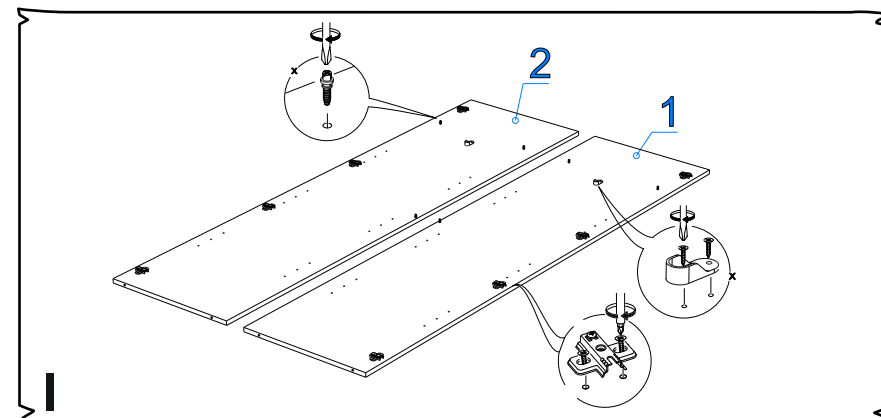

ЛДСП 16 мм Риббек серый/Дуб Веллингтон

Поз.	Наименование	Кол-во	Деталь		Упаковка
			Длина	Ширина	
1	бок правый	1	1968	500	1
2	бок левый	1	1968	500	1
3	дверь глухая	1	1960	500	1
4	дно	1	900	520	2
5	крышка	1	900	520	2
6	дверь с проф низ	1	328	980	1
7	дверь с проф верх	1	328	980	1

ЛДСП 16 мм Белый Базовый

Поз.	Наименование	Кол-во	Деталь		Упаковка
			Длина	Ширина	
8	полка стяжная	1	868	500	2
9	планка стяж.	1	80	868	1

Профиль Н-36 Риббек серый/Дуб Веллингтон

Поз.	Наименование	Кол-во	Деталь		Упаковка
			Длина	Ширина	
11	профиль двери	1	1960		1

ХДФ Белая

Поз.	Наименование	Кол-во	Деталь		Упаковка
			Длина	Ширина	
10	задняя стенка	2	1996	447	1