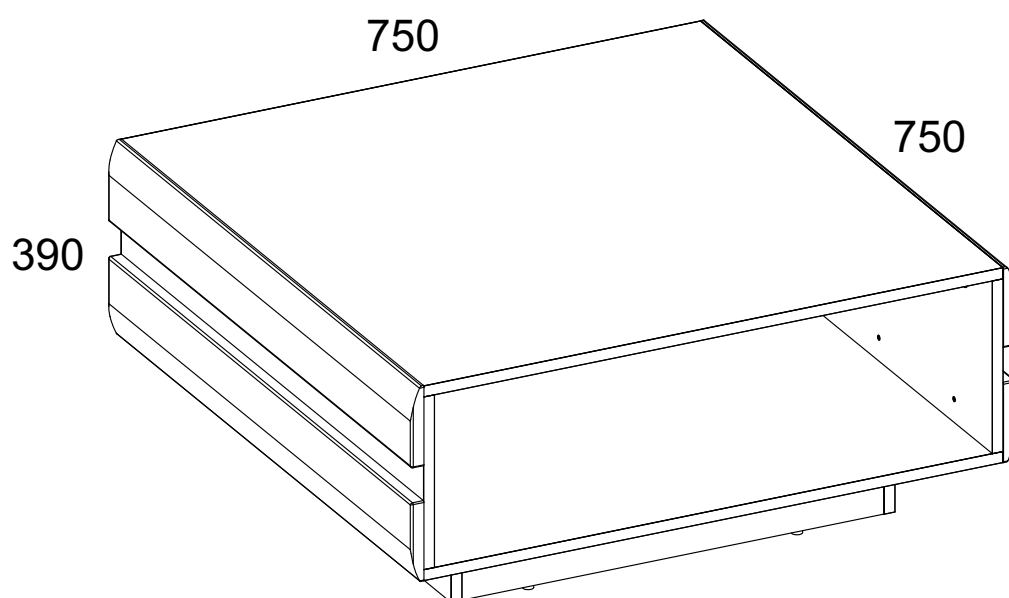

# Инструкция по сборке

Набор модульной мебели «**LINATE**»

**Стол журнальный/ТУР 71**

АН-027.18.00.00

---

Дата изготовления

---

Штамп ОТК

<b>1</b>	750	252	16 x2	1/1
<b>2</b>	750	712	16 x1	1/1
<b>3</b>	750	712	16 x1	1/1
<b>4</b>	478	100	16 x2	1/1
<b>5</b>	510	100	16 x2	1/1
<b>6</b>	752	117	19 x4	1/1
<b>7</b>	680	80	16 x1	1/1

2 ▶

3 ▶

4 ▶

5 ▶

6 ▶