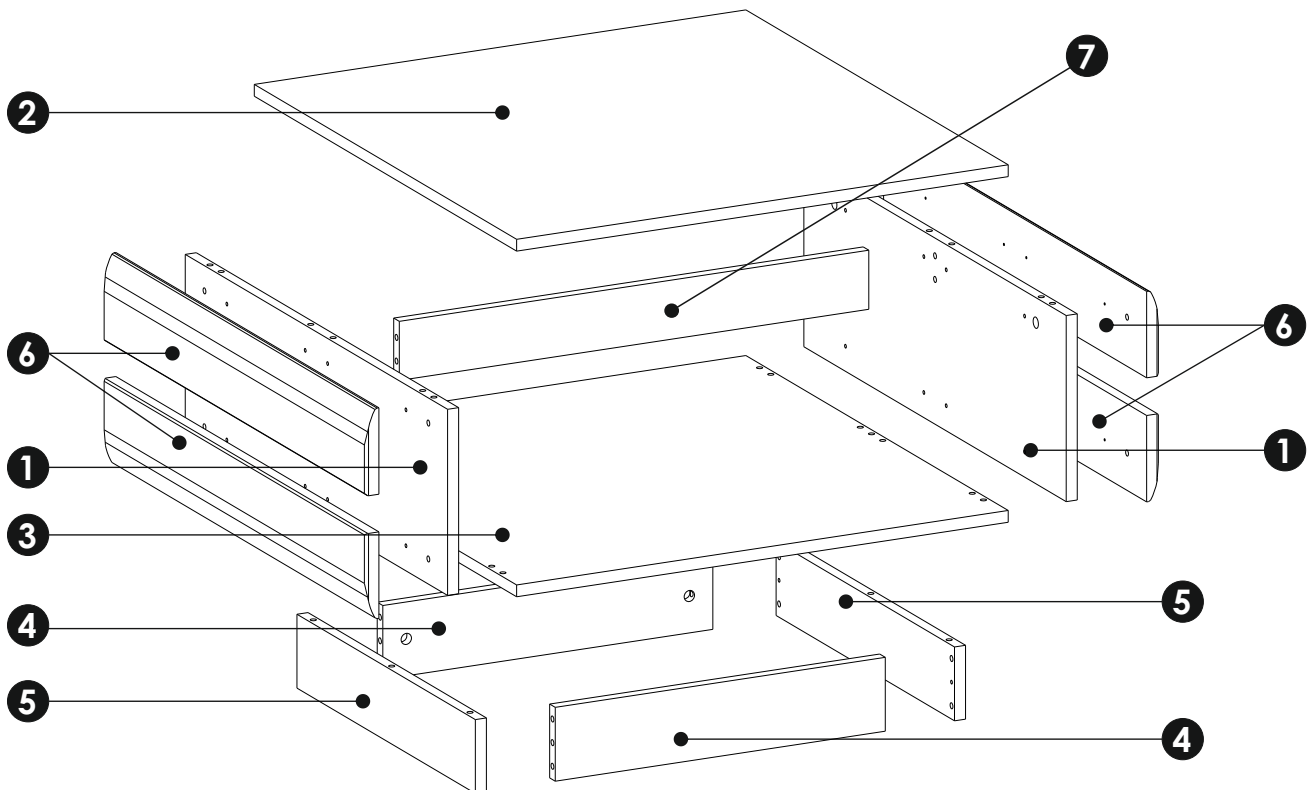

# Инструкция по сборке

Набор модульной мебели «**LINATE**»

**Стол журнальный/ТУР 71**

АН-027.18.00.00

---

Дата изготовления

---

Штамп ОТК

<b>1</b>	750	252	16 x2	1/1
<b>2</b>	750	712	16 x1	1/1
<b>3</b>	750	712	16 x1	1/1
<b>4</b>	478	100	16 x2	1/1
<b>5</b>	510	100	16 x2	1/1
<b>6</b>	752	117	19 x4	1/1
<b>7</b>	680	80	16 x1	1/1

2 ▶

3 ▶

4 ▶

5 ▶

6 ▶