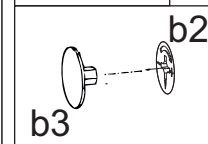

№	Обозначение	Наименование	Размеры, мм.	Кол.
1	КН.НМ.33.20.00.01.00	Крышка	608 x 364	1
2	КН.НМ.33.20.00.02.00	Стенка горизонтальная	568 x 358	1
3	КН.НМ.33.20.00.03.00	Стенка горизонтальная	568 x 80	2
4	КН.НМ.33.20.00.04.00	Стенка боковая левая	968 x 360	1
5	КН.НМ.33.20.00.05.00	Стенка боковая правая	968 x 360	1
6	КН.НМ.33.20.00.06.00	Стенка вертикальная	360 x 124	1
7	КН.НМ.33.20.00.07.00	Стенка вертикальная	360 x 124	1
8	КН.НМ.33.20.00.08.00	Полка	566 x 342	1
9	КН.НМ.33.20.00.09.00	Цоколь	568 x 64	1
10	КН.НМ.33.20.00.10.00	Накладка	610 x 80	1
11	КН.НМ.33.20.00.11.00	Накладка	954 x 80	1
12	КН.НМ.33.20.00.12.00	Накладка	954 x 80	1
13	КН.НМ.33.20.00.13.00	Дверь	436 x 678	1
14	КН.НМ.33.20.00.14.00	Фасадная стенка ящика	436 x 186	1
15	КН.НМ.33.20.00.15.00	Планка декоративная	434 x 60	1
16	КН.НМ.33.20.00.16.00	Стенка ящика задняя	386 x 100	1
17	КН.НМ.33.20.00.17.00	Стенка ящ. боков. левая	350 x 100	1
18	КН.НМ.33.20.00.18.00	Стенка ящ. боков. правая	350 x 100	1
19	КН.НМ.33.20.00.19.00	Стенка задняя ДВПО	916 x 298	2
20	КН.НМ.33.20.00.20.00	Дно ящика ДВПО	414 x 356	1
21		Фурнитура и инструкция		
22		Профиль соединительный	886	1

a1 8шт.	a3 1шт.	a2 8шт.	b1 24шт.	b2 24шт.	b3 18шт.	i2 4шт.
d2 3,5x16 44шт.	d3 4x30 6шт.	n4 1шт.	e4 2шт.	g1 8x30 12шт.	c2 L=350мм 1комп.	i1 4шт.
k5 Ø35мм 2шт.						

XII