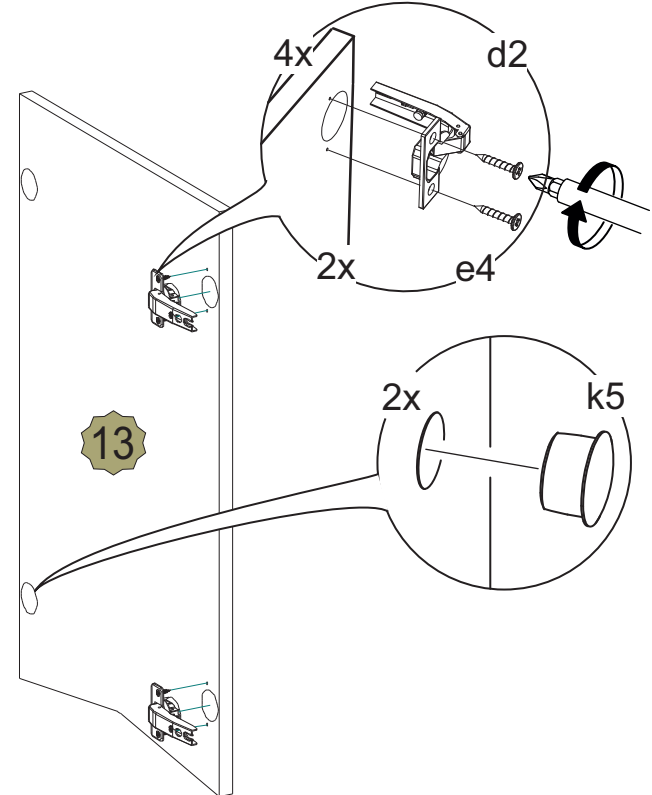

(высота*ширина*глубина)

ООО МФ "Олимп-мебель"

Россия, 606400, Нижегородская область, г. Балахна, ул. Челюскинцев, 27

тел. 8(831) 266-00-29

сайт: www.olmeco.ru

№	Обозначение	Наименование	Размеры, мм.	Кол.
1	КН.НМ.33.20.00.01.00	Крышка	608 x 364	1
2	КН.НМ.33.20.00.02.00	Стенка горизонтальная	568 x 358	1
3	КН.НМ.33.20.00.03.00	Стенка горизонтальная	568 x 80	2
4	КН.НМ.33.20.00.04.00	Стенка боковая левая	968 x 360	1
5	КН.НМ.33.20.00.05.00	Стенка боковая правая	968 x 360	1
6	КН.НМ.33.20.00.06.00	Стенка вертикальная	360 x 124	1
7	КН.НМ.33.20.00.07.00	Стенка вертикальная	360 x 124	1
8	КН.НМ.33.20.00.08.00	Полка	566 x 342	1
9	КН.НМ.33.20.00.09.00	Цоколь	568 x 64	1
10	КН.НМ.33.20.00.10.00	Накладка	610 x 80	1
11	КН.НМ.33.20.00.11.00	Накладка	954 x 80	1
12	КН.НМ.33.20.00.12.00	Накладка	954 x 80	1
13	КН.НМ.33.20.00.13.00	Дверь	436 x 678	1
14	КН.НМ.33.20.00.14.00	Фасадная стенка ящика	436 x 186	1
15	КН.НМ.33.20.00.15.00	Планка декоративная	434 x 60	1
16	КН.НМ.33.20.00.16.00	Стенка ящика задняя	386 x 100	1
17	КН.НМ.33.20.00.17.00	Стенка ящ. боков. левая	350 x 100	1
18	КН.НМ.33.20.00.18.00	Стенка ящ. боков. правая	350 x 100	1
19	КН.НМ.33.20.00.19.00	Стенка задняя ДВПО	916 x 298	2
20	КН.НМ.33.20.00.20.00	Дно ящика ДВПО	414 x 356	1
21		Фурнитура и инструкция		
22		Профиль соединительный	886	1

a1  8шт.	a3  1шт.	a2  8шт.	b1  24шт.	b2  24шт.	b3  18шт.	i2  4шт.
d2  3,5x16 44шт.	d3  4x30 6шт.	n4  1шт.	e4  2шт.	g1  8x30 12шт.	c2  L=350мм 1комп.	i1  4шт.
k5  Ø35мм 2шт.						

XII

монтаж, демонтаж шариков направляющих

II

III

IV

X

XI

I

VII

VIII