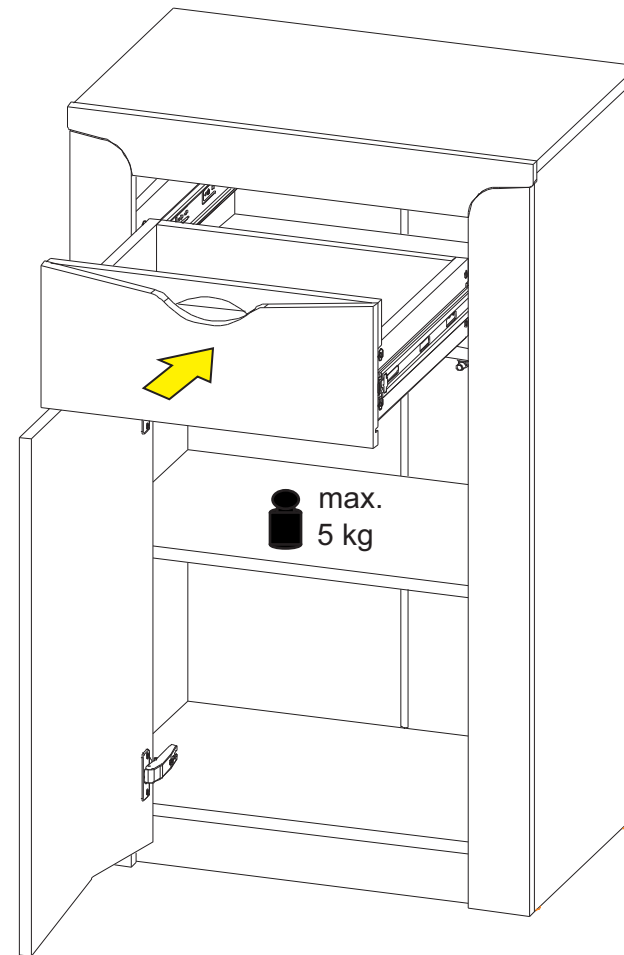

№	Обозначение	Наименование	Размеры, мм.	Кол.
1	КН.НМ.33.20.00.01.00	Крышка	608 x 364	1
2	КН.НМ.33.20.00.02.00	Стенка горизонтальная	568 x 358	1
3	КН.НМ.33.20.00.03.00	Стенка горизонтальная	568 x 80	2
4	КН.НМ.33.20.00.04.00	Стенка боковая левая	968 x 360	1
5	КН.НМ.33.20.00.05.00	Стенка боковая правая	968 x 360	1
6	КН.НМ.33.20.00.06.00	Стенка вертикальная	360 x 124	1
7	КН.НМ.33.20.00.07.00	Стенка вертикальная	360 x 124	1
8	КН.НМ.33.20.00.08.00	Полка	566 x 342	1
9	КН.НМ.33.20.00.09.00	Цоколь	568 x 64	1
10	КН.НМ.33.20.00.10.00	Накладка	610 x 80	1
11	КН.НМ.33.20.00.11.00	Накладка	954 x 80	1
12	КН.НМ.33.20.00.12.00	Накладка	954 x 80	1
13	КН.НМ.33.20.00.13.00	Дверь	436 x 678	1
14	КН.НМ.33.20.00.14.00	Фасадная стенка ящика	436 x 186	1
15	КН.НМ.33.20.00.15.00	Планка декоративная	434 x 60	1
16	КН.НМ.33.20.00.16.00	Стенка ящика задняя	386 x 100	1
17	КН.НМ.33.20.00.17.00	Стенка ящ. боков. левая	350 x 100	1
18	КН.НМ.33.20.00.18.00	Стенка ящ. боков. правая	350 x 100	1
19	КН.НМ.33.20.00.19.00	Стенка задняя ДВПО	916 x 298	2
20	КН.НМ.33.20.00.20.00	Дно ящика ДВПО	414 x 356	1
21		Фурнитура и инструкция		
22		Профиль соединительный	886	1

a1 8шт.	a3 1шт.	a2 8шт.	b1 24шт.	b2 24шт.	b3 18шт.	i2 4шт.
d2 3,5x16 44шт.	d3 4x30 6шт.	n4 1шт.	e4 2шт.	g1 8x30 12шт.	c2 L=350мм 1комп.	i1 4шт.
k5 Ø35мм 2шт.						

XII