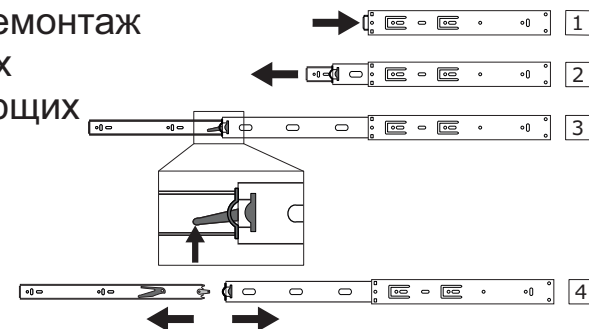

(высота*ширина*глубина)

ООО МФ "Олимп-мебель"

Россия, 606400, Нижегородская область, г. Балахна, ул. Челюскинцев, 27

тел. 8(831) 266-00-29

сайт: www.olmeco.ru

№	Обозначение	Наименование	Размеры, мм.	Кол.
1	КН.НМ.33.20.00.01.00	Крышка	608 x 364	1
2	КН.НМ.33.20.00.02.00	Стенка горизонтальная	568 x 358	1
3	КН.НМ.33.20.00.03.00	Стенка горизонтальная	568 x 80	2
4	КН.НМ.33.20.00.04.00	Стенка боковая левая	968 x 360	1
5	КН.НМ.33.20.00.05.00	Стенка боковая правая	968 x 360	1
6	КН.НМ.33.20.00.06.00	Стенка вертикальная	360 x 124	1
7	КН.НМ.33.20.00.07.00	Стенка вертикальная	360 x 124	1
8	КН.НМ.33.20.00.08.00	Полка	566 x 342	1
9	КН.НМ.33.20.00.09.00	Цоколь	568 x 64	1
10	КН.НМ.33.20.00.10.00	Накладка	610 x 80	1
11	КН.НМ.33.20.00.11.00	Накладка	954 x 80	1
12	КН.НМ.33.20.00.12.00	Накладка	954 x 80	1
13	КН.НМ.33.20.00.13.00	Дверь	436 x 678	1
14	КН.НМ.33.20.00.14.00	Фасадная стенка ящика	436 x 186	1
15	КН.НМ.33.20.00.15.00	Планка декоративная	434 x 60	1
16	КН.НМ.33.20.00.16.00	Стенка ящика задняя	386 x 100	1
17	КН.НМ.33.20.00.17.00	Стенка ящ. боков. левая	350 x 100	1
18	КН.НМ.33.20.00.18.00	Стенка ящ. боков. правая	350 x 100	1
19	КН.НМ.33.20.00.19.00	Стенка задняя ДВПО	916 x 298	2
20	КН.НМ.33.20.00.20.00	Дно ящика ДВПО	414 x 356	1
21		Фурнитура и инструкция		
22		Профиль соединительный	886	1

a1  8шт.	a3  1шт.	a2  8шт.	b1  24шт.	b2  24шт.	b3  18шт.	i2  4шт.
d2  3,5x16 44шт.	d3  4x30 6шт.	n4  1шт.	e4  2шт.	g1  8x30 12шт.	c2  L=350мм 1комп.	i1  4шт.
k5  Ø35мм 2шт.						

XII

монтаж, демонтаж шариков направляющих