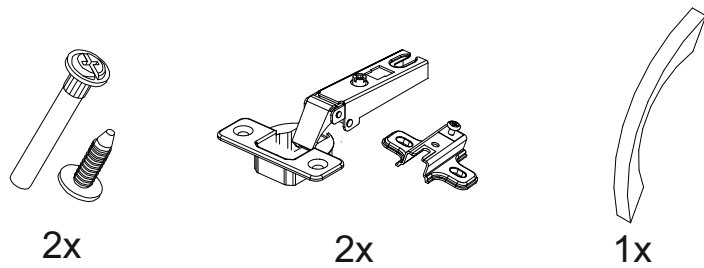

Ронда А-1

		
400	300	520

№ дет.	Деталь/Detail	Размер/Size	Кол-во/Quantity	№ упак./№ pack
1	Бок левый/Side left	268x500	1	1/2
2	Бок правый/Side right	268x500	1	1/2
3	Крышка/Top	400x520	1	1/2
4	Дно/Bottom	400x500	1	1/2
5	Фасад/Front	280x396	1	1/2
6	Задняя стенка ДВП/Back side	295x395	1	1/2