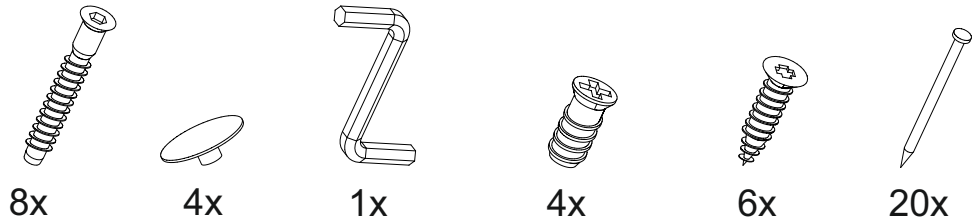

Ронда А-1

		
400	300	520

№ дет.	Деталь/Detail	Размер/Size	Кол-во/Quantity	№ упак./№ pack
1	Бок левый/Side left	268x500	1	1/2
2	Бок правый/Side right	268x500	1	1/2
3	Крышка/Top	400x520	1	1/2
4	Дно/Bottom	400x500	1	1/2
5	Фасад/Front	280x396	1	1/2
6	Задняя стенка ДВП/Back side	295x395	1	1/2