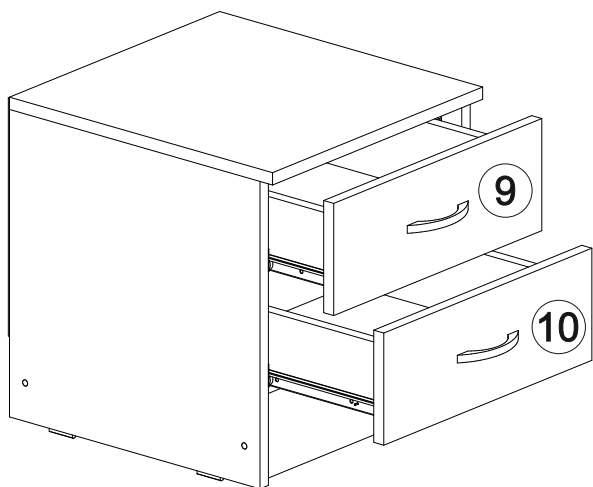

11

12

<https://interior-center.ru/>

Ронда ТБ

400	420	420

№ дет.	Деталь/Detail	Размер/Size	Кол-во/Quantity	№ упак./№ pack
1	Бок левый/Side left	400x400	1	1/2
2	Бок правый/Side right	400x400	1	1/2
3	Крышка/Top	400x420	1	1/2
4-5	Цоколь/Socle	368x110	2	1/2
6	Задняя стенка/Back side	310x395	1	1/2
7-8	Дно ящика ДВП/Drawer bottom	350x340	2	1/2
9-10	Фасад/Front	146x396	2	1/2
11,13	Бок ящика левый/Side left	350x90	2	1/2
12,14	Бок ящика правый/Side right	350x90	2	1/2
15-16	Задняя стенка ящика/Back side	311x90	1	1/2