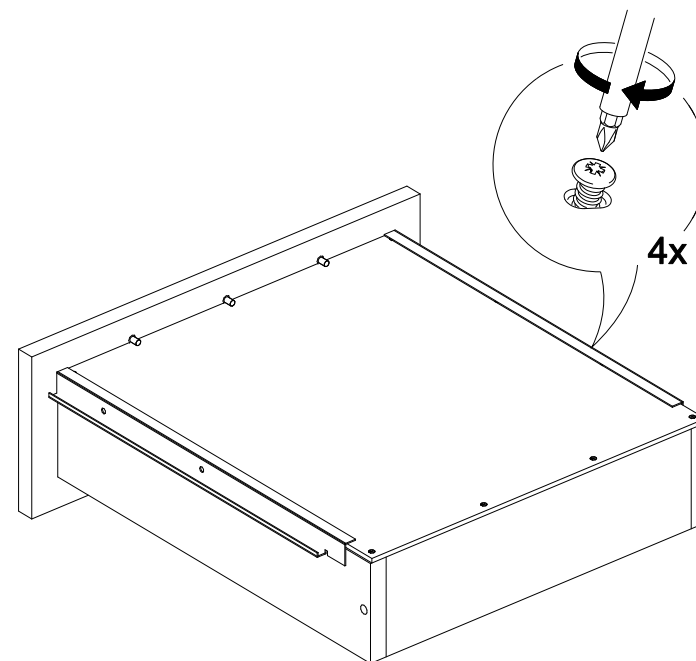

№ дет.	Деталь/Detail	Размер/Size	Кол-во/Quantity	№ упак./№ pack
1	Бок левый/Side left	400x400	1	1/2
2	Бок правый/Side right	400x400	1	1/2
3	Крышка/Top	400x420	1	1/2
4-5	Цоколь/Socle	368x110	2	1/2
6	Задняя стенка/Back side	310x395	1	1/2
7-8	Дно ящика ДВП/Drawer bottom	350x340	2	1/2
9-10	Фасад/Front	146x396	2	1/2
11,13	Бок ящика левый/Side left	350x90	2	1/2
12,14	Бок ящика правый/Side right	350x90	2	1/2
15-16	Задняя стенка ящика/Back side	311x90	1	1/2

9

10