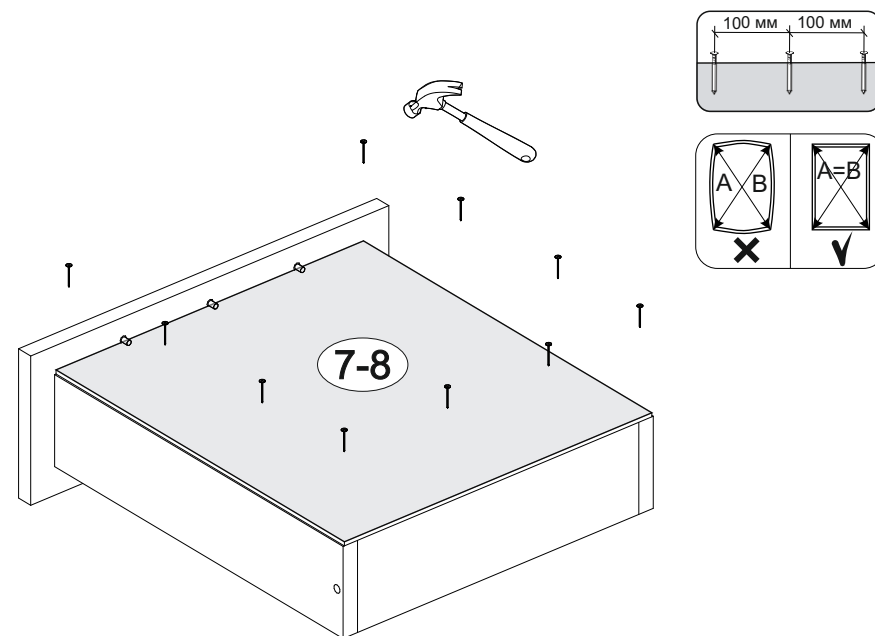

№ дет.	Деталь/Detail	Размер/Size	Кол-во/Quantity	№ упак./№ pack
1	Бок левый/Side left	400x400	1	1/2
2	Бок правый/Side right	400x400	1	1/2
3	Крышка/Top	400x420	1	1/2
4-5	Цоколь/Socle	368x110	2	1/2
6	Задняя стенка/Back side	310x395	1	1/2
7-8	Дно ящика ДВП/Drawer bottom	350x340	2	1/2
9-10	Фасад/Front	146x396	2	1/2
11,13	Бок ящика левый/Side left	350x90	2	1/2
12,14	Бок ящика правый/Side right	350x90	2	1/2
15-16	Задняя стенка ящика/Back side	311x90	1	1/2

9