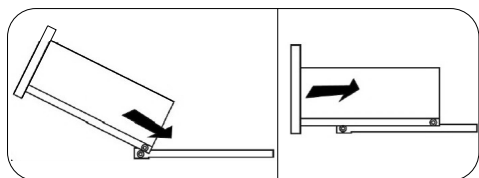

11

12

<https://interior-center.ru/>

Ронда ТБ

400	420	420

№ дет.	Деталь/Detail	Размер/Size	Кол-во/Quantity	№ упак./№ pack
1	Бок левый/Side left	400x400	1	1/2
2	Бок правый/Side right	400x400	1	1/2
3	Крышка/Top	400x420	1	1/2
4-5	Цоколь/Socle	368x110	2	1/2
6	Задняя стенка/Back side	310x395	1	1/2
7-8	Дно ящика ДВП/Drawer bottom	350x340	2	1/2
9-10	Фасад/Front	146x396	2	1/2
11,13	Бок ящика левый/Side left	350x90	2	1/2
12,14	Бок ящика правый/Side right	350x90	2	1/2
15-16	Задняя стенка ящика/Back side	311x90	1	1/2