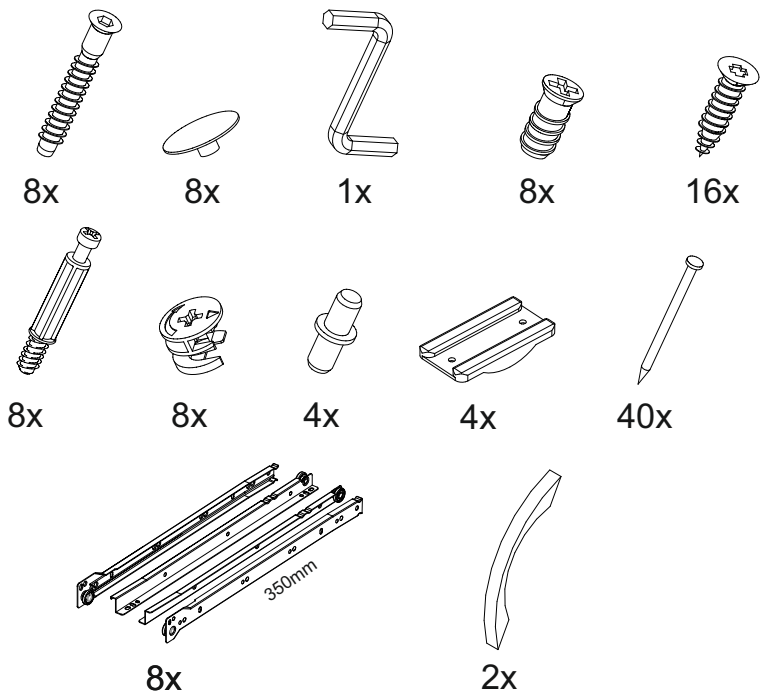

11

12

<https://interior-center.ru/>

Ронда ТБ

400	420	420

№ дет.	Деталь/Detail	Размер/Size	Кол-во/Quantity	№ упак./№ pack
1	Бок левый/Side left	400x400	1	1/2
2	Бок правый/Side right	400x400	1	1/2
3	Крышка/Top	400x420	1	1/2
4-5	Цоколь/Socle	368x110	2	1/2
6	Задняя стенка/Back side	310x395	1	1/2
7-8	Дно ящика ДВП/Drawer bottom	350x340	2	1/2
9-10	Фасад/Front	146x396	2	1/2
11,13	Бок ящика левый/Side left	350x90	2	1/2
12,14	Бок ящика правый/Side right	350x90	2	1/2
15-16	Задняя стенка ящика/Back side	311x90	1	1/2

9

10

7

8

1

2

3

4