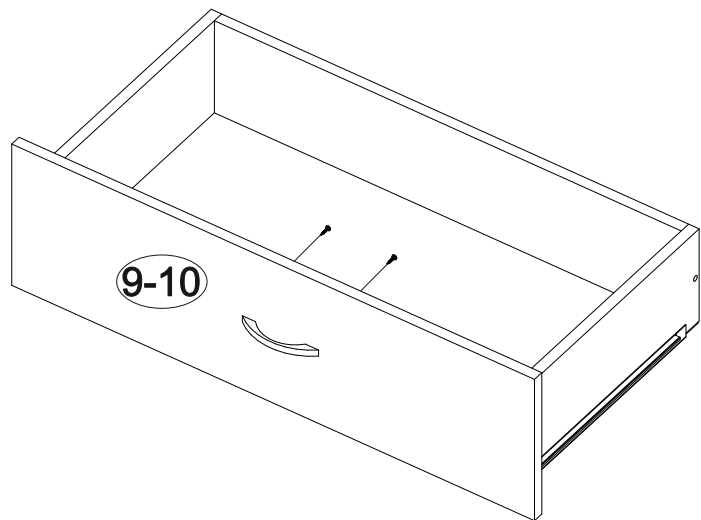

11

12

<https://interior-center.ru/>

Ронда ТБ

400	420	420

№ дет.	Деталь/Detail	Размер/Size	Кол-во/Quantity	№ упак./№ pack
1	Бок левый/Side left	400x400	1	1/2
2	Бок правый/Side right	400x400	1	1/2
3	Крышка/Top	400x420	1	1/2
4-5	Цоколь/Socle	368x110	2	1/2
6	Задняя стенка/Back side	310x395	1	1/2
7-8	Дно ящика ДВП/Drawer bottom	350x340	2	1/2
9-10	Фасад/Front	146x396	2	1/2
11,13	Бок ящика левый/Side left	350x90	2	1/2
12,14	Бок ящика правый/Side right	350x90	2	1/2
15-16	Задняя стенка ящика/Back side	311x90	1	1/2